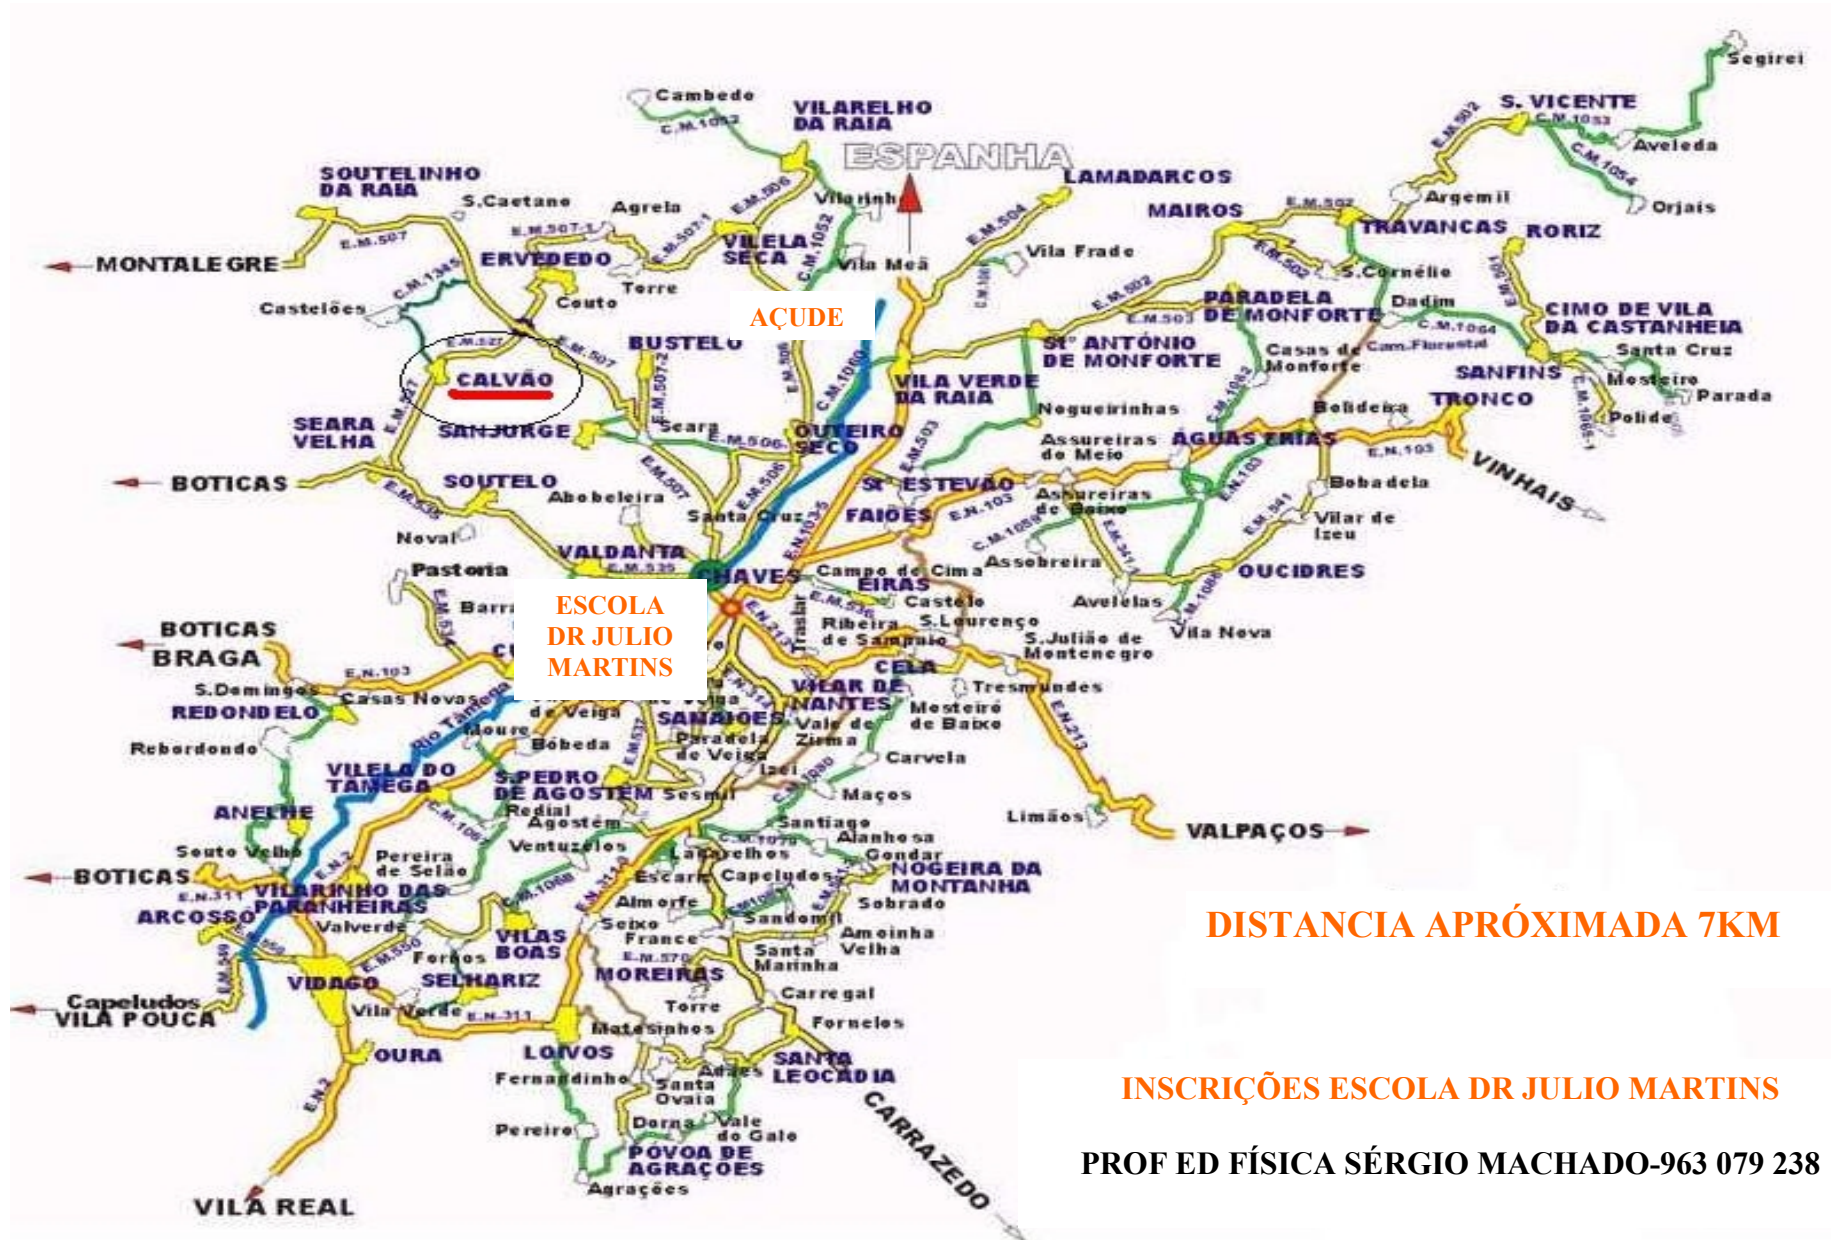

ITINERÁRIO CAMINHADA – ESCOLA DR JÚLIO MARTINS (CHAVES) – AÇUDE (VILA VERDE DA RAIA)

DISTANCIA APRÓXIMADA 7KM

INSCRIÇÕES ESCOLA DR JULIO MARTINS

PROF ED FÍSICA SÉRGIO MACHADO-963 079 238

LOCALIZAÇÃO DO PIQUENIQUE – AÇUDE – VILA VERDE DA RAIA